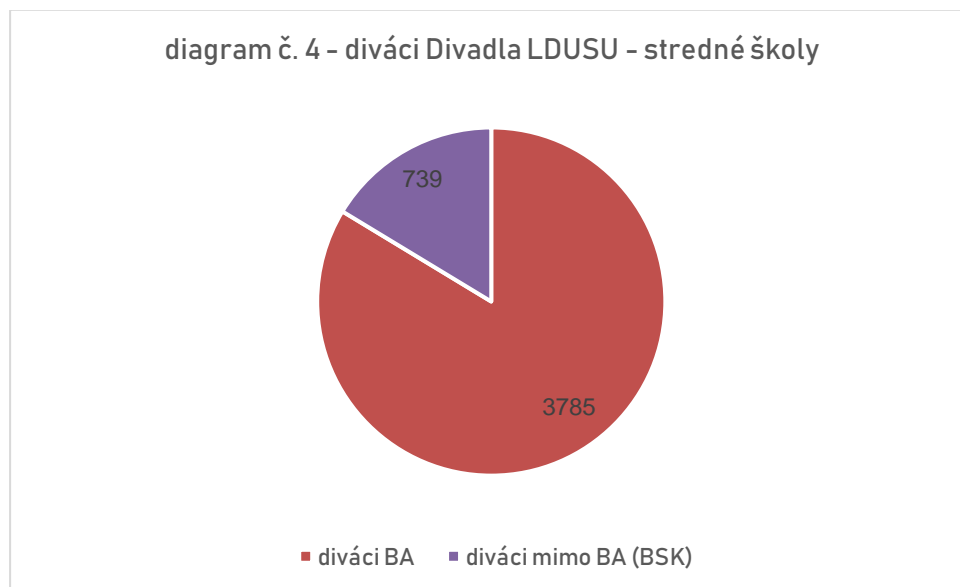

Email: ludus@ludusdivadlo.sk, www.ludusdivadlo.sk, www.facebook.com/divadlo.ludus

Pre úplnosť uvádzame diagram č. 2, v ktorom je znázornený pomer bratislavských a mimobratislavských divákov Divadla LUDUS, pochádzajúcich z BSK (v grafe nie sú započítaní diváci, ktorí nepochádzajú z BSK).

Nasledujúci diagram č. 4 zobrazuje pomer bratislavských a mimobratislavských divákov Divadla LUDUS pochádzajúcich zo stredných škôl situovaných v BSK.

Z pohľadu stredných škôl možno konštatovať, že do Divadla LUDUS príde pomerne viac žiakov z miest mimo Bratislavy.