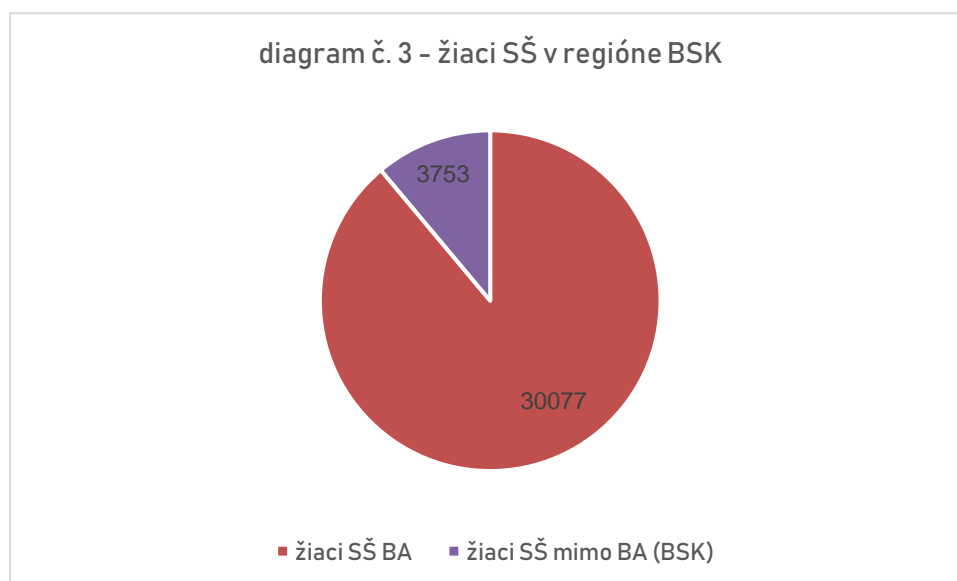

Z hľadiska stredných škôl, ktorých žiaci sú našou hlavnou cieľovou skupinou, je nepomer ešte výraznejší, čo vidno v nasledujúcom diagrame č. 3.