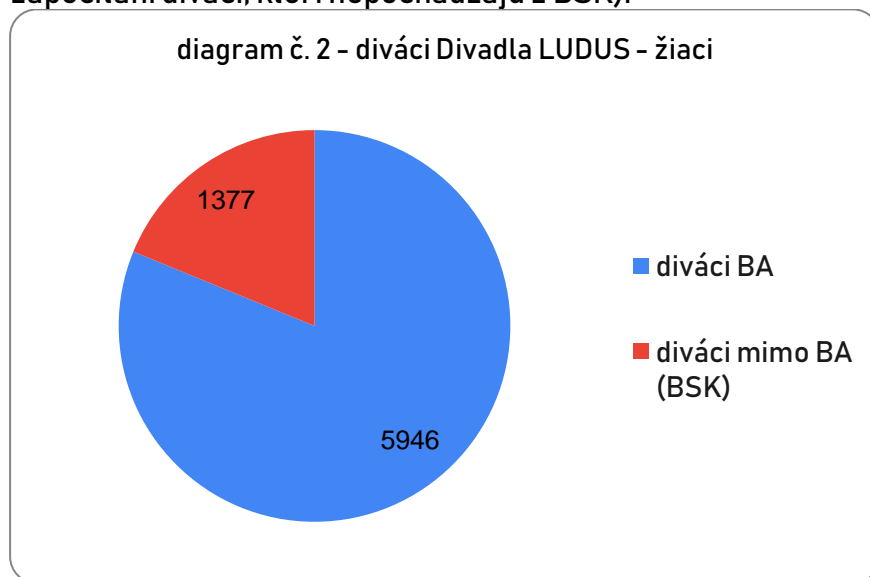

Pre úplnosť uvádzame diagram č. 2, v ktorom je znázornený pomer bratislavských a mimobratislavských divákov Divadla LUDUS, pochádzajúcich z BSK (v grafe nie sú započítaní diváci, ktorí nepochádzajú z BSK).