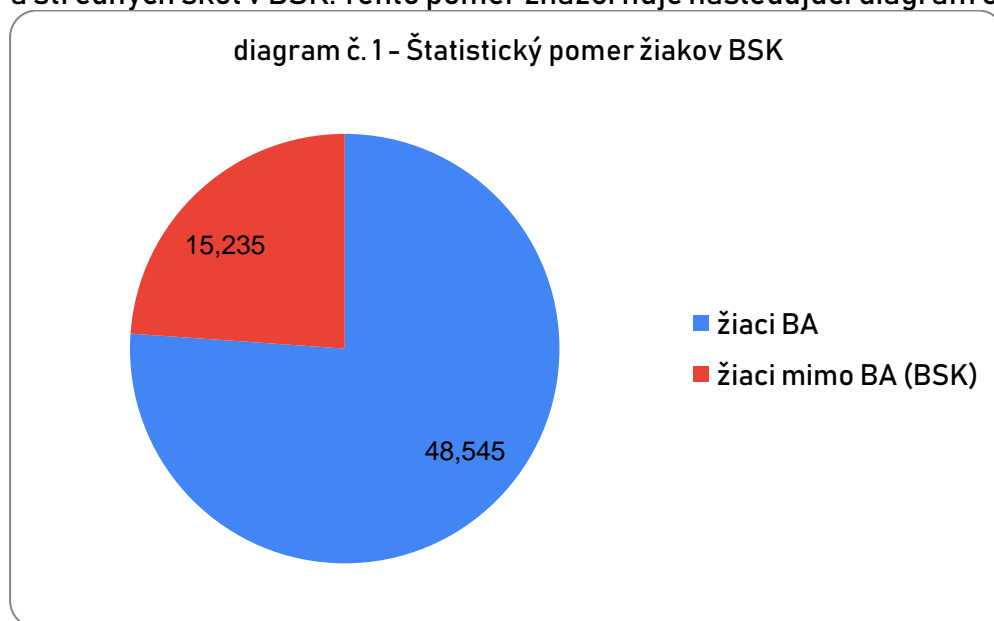

V nasledujúcej tabuľke sú zhrnuté zájazdy Divadla LUDUS v roku 2022.

Dátum	čas	Názov	Miesto	Počet divákov
12.4.2022	10:00	Konvália	Malacky	130
12.4.2022	18:00	Konvália	Malacky	147
13.4.2022	10:00	Konvália	Malacky	152
10.5.2022	11:00	Peter a Lucia	Modra	139
10.5.2022	9:00	Peter a Lucia	Modra	192
22.5.2022	9:00	Máj	Brno	100
24.5.2022	11:00	Peter a Lucia	Pezinok	162
22.6.2022	9:00	Na západe nič nové	Martin	180
29.9.2022	9:00	Máj	Brno	189
29.9.2022	11:00	Máj	Brno	196
7.11.2022	19:00	Konvália	Pezinok	91
8.11.2022	9:00	Konvália	Pezinok	60

Na zájazdoch predstavenia navštívilo spolu 1.738 divákov.

K tomuto ukazovateľu je nutné doplniť niekoľko ďalších údajov, ktoré ho uvádzajú do kontextu. Prvou je pomer bratislavských a mimobratislavských žiakov 2. stupňa a stredných škôl v BSK. Tento pomer znázorňuje nasledujúci diagram č. 1.

Divadlo LUDUS

Kancelária: Jozefská 19, 2.poschodie, 811 06 Bratislava,
Mobil: 0948 554 251, 0915 795 564

Divadelná scéna: Štúdio L&S, Nám.1mája 5, Bratislava

IČO 00893862, DIČ 2020831505, IBAN SK20 8180 0000 0070 0047 0709

Email: ludus@ludusdivadlo.sk, www.ludusdivadlo.sk, www.facebook.com/divadlo.ludus